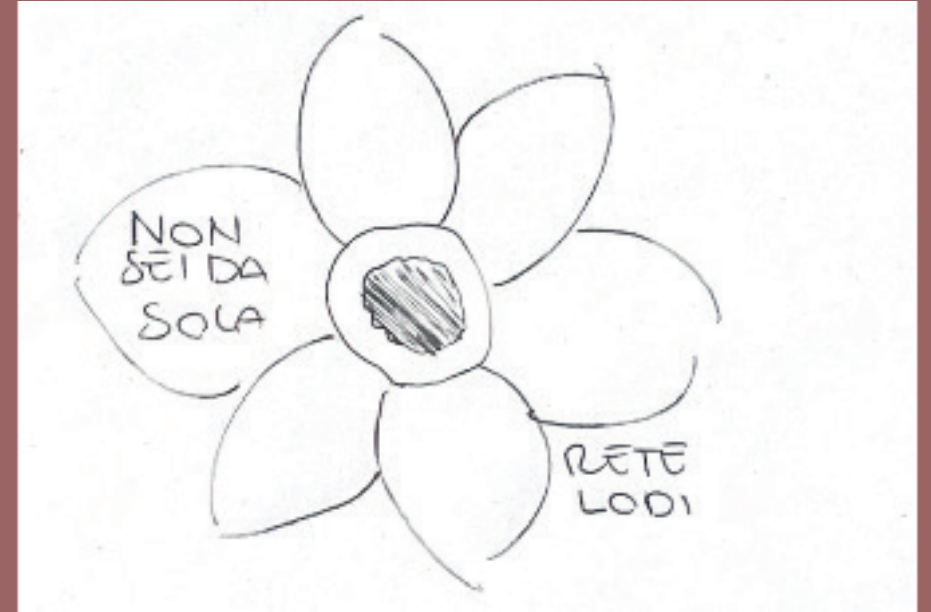

SCHIZZI PROGETTUALI